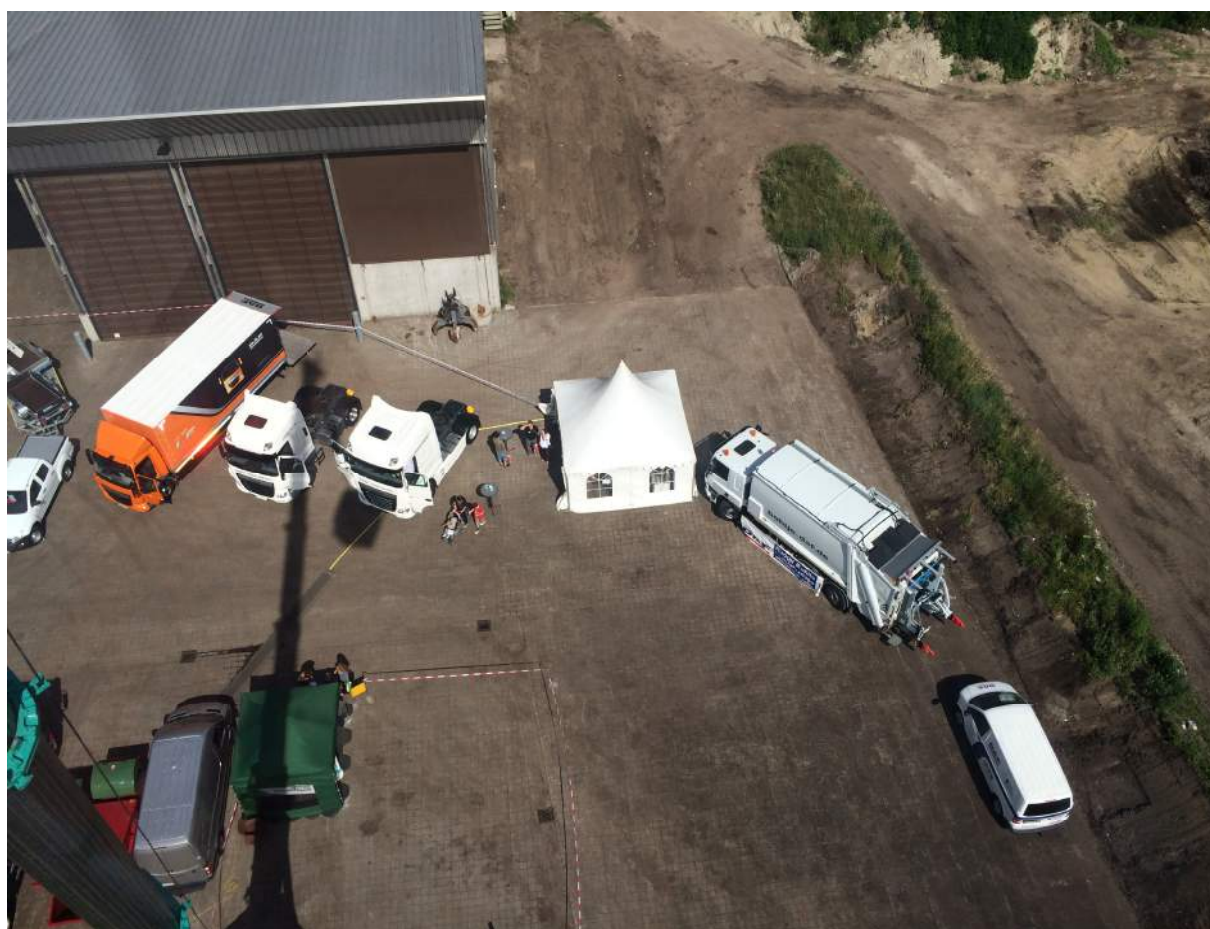

## Rudolf Bohlje Kfz präsentierte sich auf den Aktionstagen bei MKW am 14. Und 15. Juni 2014

Am 14. Und 15. Juni präsentierte sich die Firma Bohlje auf dem Gelände des Entsorgers MKW GmbH. Insgesamt über 120 Aussteller waren vertreten. Es wurde für jung und alt jede Menge geboten und das gute Wetter bot den Anlass sich auf dem Gelände zu informieren und zu vergnügen. Am Samstag war sogar die amtierende Dschungelqueen zu Gast und jubelte den örtlichen Feuerwehren bei einem kleinen Wettbewerb zu. Eine rundum gelungene Veranstaltung mit ordentlicher Resonanz. Die Bilder sprechen für sich.

Die Dschungelqueen fährt DAF

(Hier zusammen mit Carsten Appelhoff, Fuhrparkleiter bei MKW)